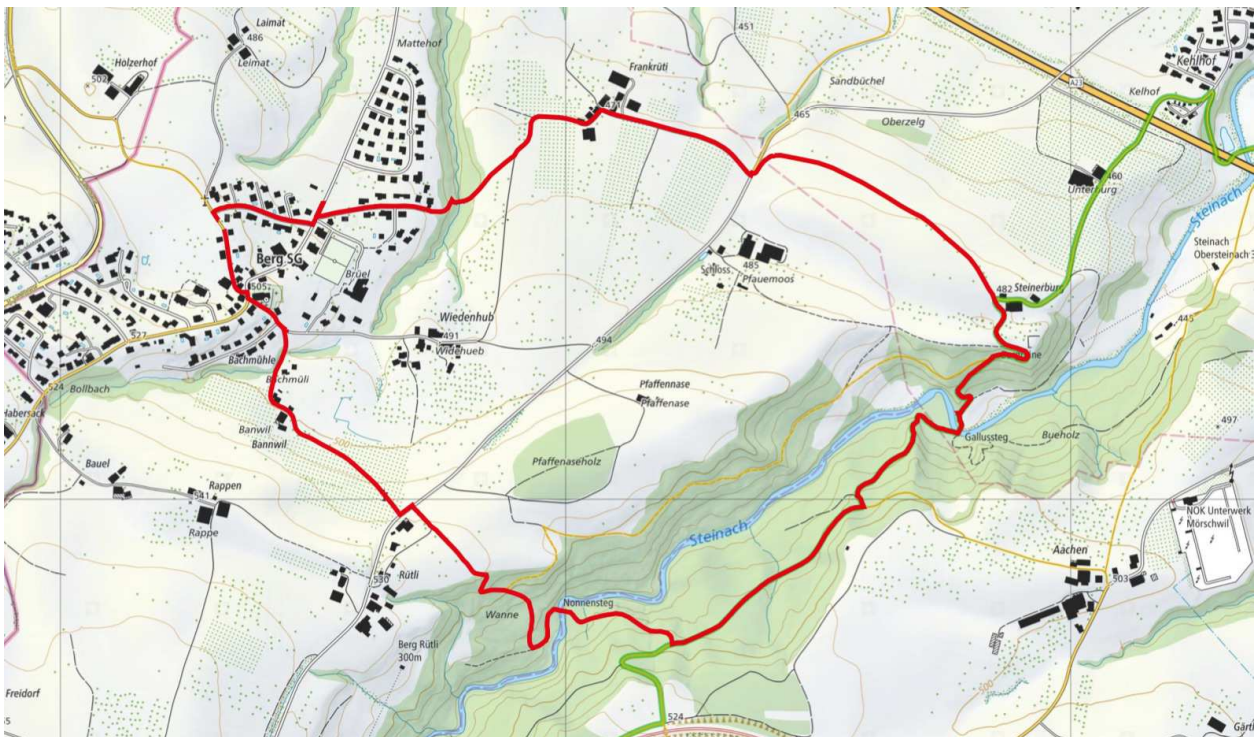

09.00 Uhr Eucharistiefeier

Sonntag, 05.07.2020

10.00 Uhr Eucharistiefeier

BERGLAUF

Verein für
Altes und Neues in Berg

PR: Walter Bucher und Martin Meier

Wer möchte den Berger
Corona-Spaziergang
nachholen?

Nachdem es am Vortag noch intensiv geregnet hatte, fand die Sonne am Samstag immer mehr den Weg durch die Wolken. Eine Gruppe von insgesamt 13 Personen erlebte einen abwechslungsreichen Spaziergang unter kundiger Leitung von Martin Meier. Vielleicht möchte jemand mit diesem Kroki den Weg selber erkunden? Es lohnt sich!